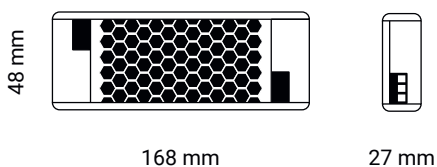

300 Slim

Complementi indispensabili grazie ai quali le sorgenti luminose possono conferire agli ambienti un'illuminazione efficiente e performante.

Caratteristiche generali	
Codice articolo	IPD10024S
Potenza	100W
Ampere	4,16
Ventola	No